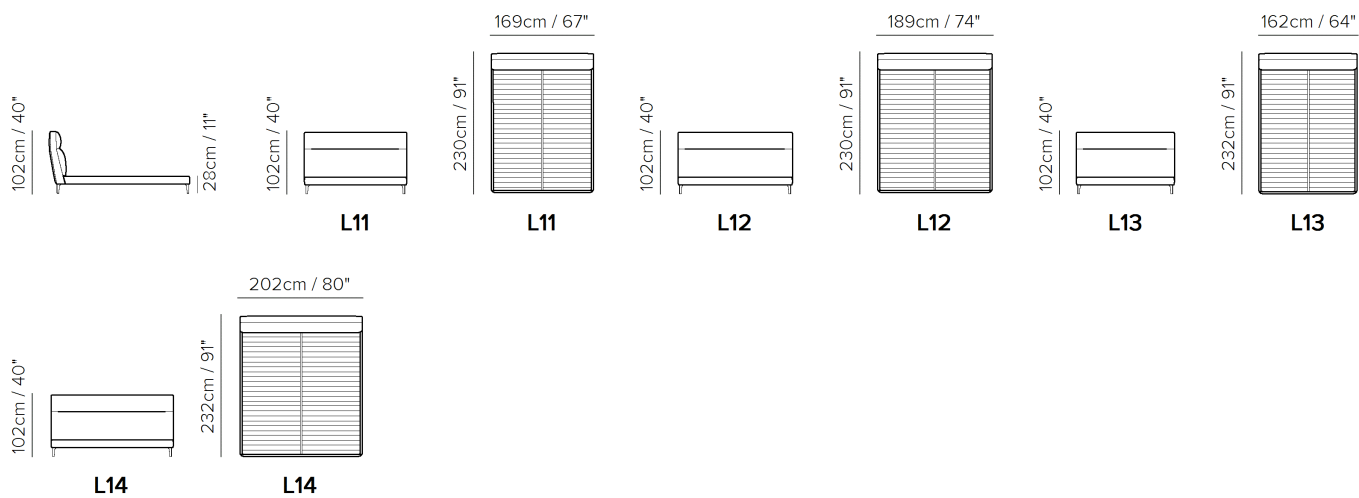

■ Vers. L12

■ Vers. L12

■ Vers. L12

SCHÉMATA

TECHNICKÉ PARAMETRY

	POTAH	kůže <input checked="" type="checkbox"/>	látka <input checked="" type="checkbox"/>				
	NOHY	dřevo <input type="checkbox"/>	kov <input checked="" type="checkbox"/>	plast <input type="checkbox"/>	kolečka <input type="checkbox"/>	čalouněné <input type="checkbox"/>	
	TUHOST	standardní <input checked="" type="checkbox"/>	tuhý <input type="checkbox"/>				