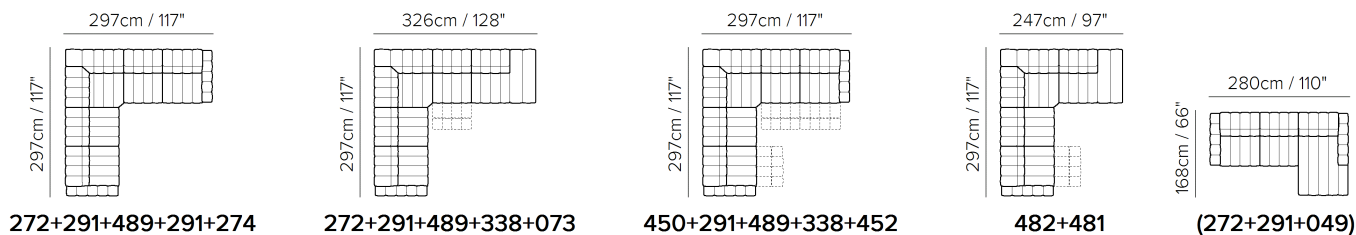

PŘÍKLADY VYSKLÁDÁNÍ