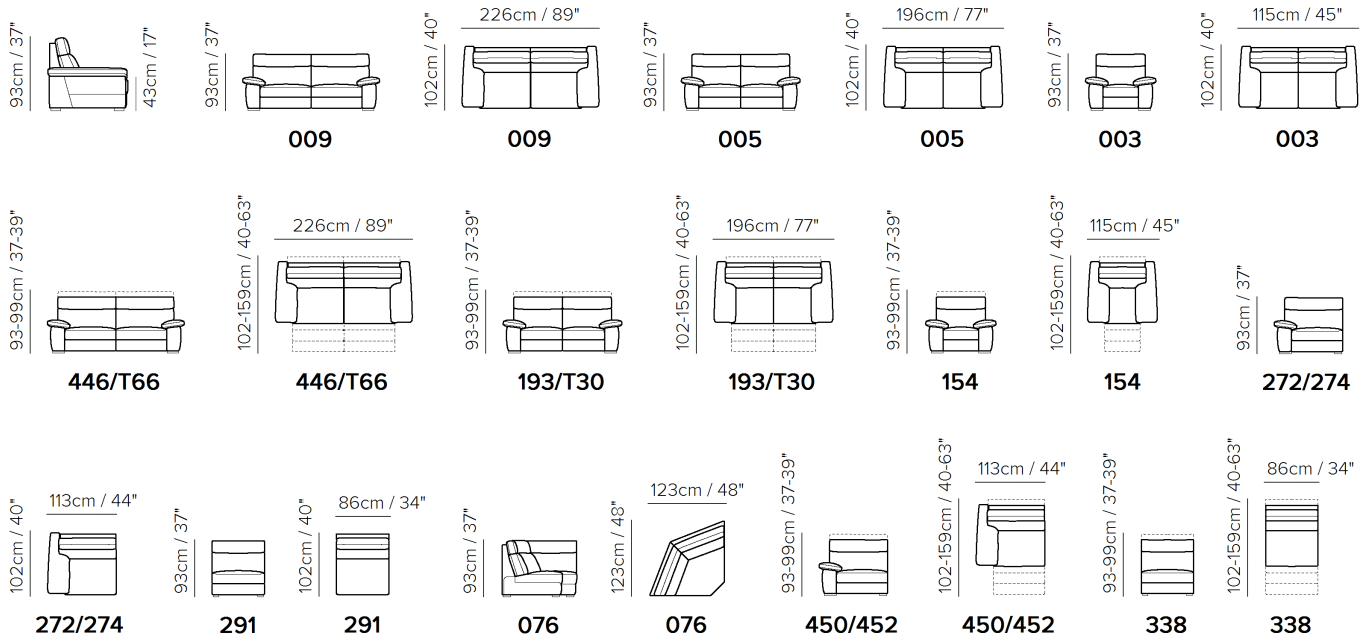

KOMPONENTY