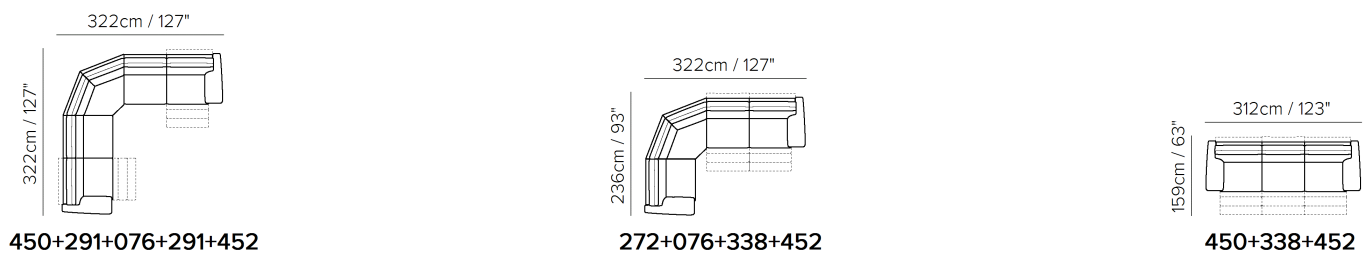

■ Vers. 009

■ Vers. 450+291+076+338+452

■ Vers. 450+291+076+452

KOMPONENTY

SESTAVY

TECHNICKÉ PARAMETRY

	POTAH	kůže <input checked="" type="checkbox"/>	látka <input checked="" type="checkbox"/>				
	NOHY	dřevo <input checked="" type="checkbox"/>	kov <input type="checkbox"/>	plast <input type="checkbox"/>	kolečka <input type="checkbox"/>	čalouněné <input type="checkbox"/>	
	VÝPLŇ	Područky:	<input type="checkbox"/> duté vlákno <input type="checkbox"/> studená pěna <input type="checkbox"/> peří / duté vlákno <input type="checkbox"/> peří	Sedáky:	<input type="checkbox"/> duté vlákno <input type="checkbox"/> studená pěna <input type="checkbox"/> peří / duté vlákno <input type="checkbox"/> peří	Opěráky:	<input type="checkbox"/> duté vlákno <input type="checkbox"/> studená pěna <input type="checkbox"/> peří / duté vlákno <input type="checkbox"/> peří
	TUHOST SEDU	standardní <input checked="" type="checkbox"/>	tuhý <input checked="" type="checkbox"/>				
	FUNKCE	lůžko <input type="checkbox"/>	elektrické ovládání <input checked="" type="checkbox"/>	manuální ovládání <input checked="" type="checkbox"/>	polohování <input checked="" type="checkbox"/>	posuvné / výsuvné <input type="checkbox"/>	
	VOLITELNÉ	ozdobné cvoky <input type="checkbox"/>	odnímatelné <input type="checkbox"/>	kontrastní prošití <input checked="" type="checkbox"/>			