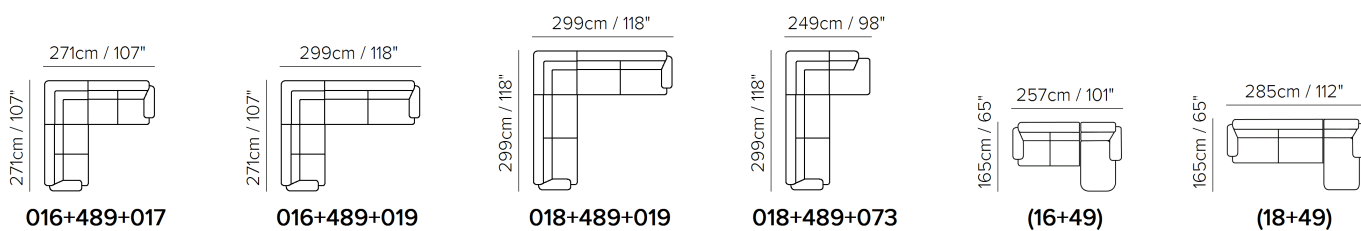

■ Vers. 000+049

■ Vers. 000+049

■ Vers. 072+489+019

KOMPONENTY

SESTAVY

TECHNICKÉ PARAMETRY

Potah kůže látka

Nohy dřevo plast kov čalouněné kolečka

PODROBNOSTI

- potahový materiál si můžete zvolit z kolekce italských kůží a látek
- nabízí komfort v podobě měkkého sezení
- výplň sedačky / sedáky, záda, područky / tvoří polyuretanová pěna
- ručně nastavitelné podhlavníky
- nohy k sedací soupravě jsou vysoké 12 cm v provedení lesklý chrom 77 /černý chrom 78