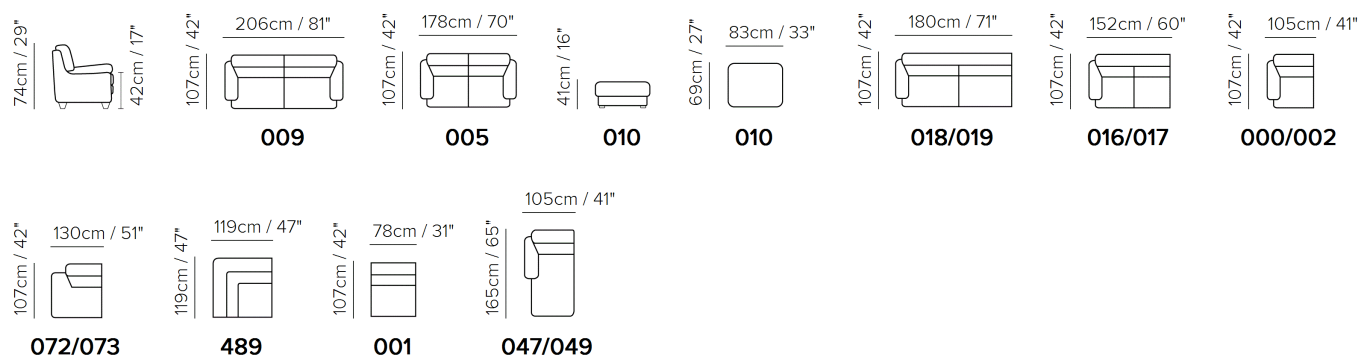

■ Vers. 000+049

■ Vers. 000+049

■ Vers. 072+489+019

KOMPONENTY

SESTAVY

TECHNICKÉ PARAMETRY

Potah kůže látka

Nohy dřevo plast kov čalouněné kolečka

PODROBNOSTI

- potahový materiál si můžete zvolit z kolekce italských kůží a látek
- nabízí komfort v podobě měkkého sezení
- výplň sedačky / sedáky, záda, područky / tvoří polyuretanová pěna
- ručně nastavitelné podhlavníky
- nohy k sedací soupravě jsou vysoké 12 cm v provedení lesklý chrom 77 /černý chrom 78