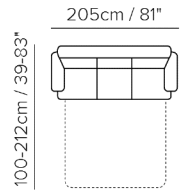

266/530
550/666