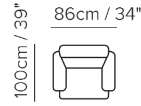

■ Vers. 254

■ Vers. 005

■ Vers. 668+489+287

KOMPONENTY

---

**064/254**

**009/239**

**005/235**

## PODROBNOSTI

- potahový materiál si můžete zvolit z kolekce italských kůží a látek
- nabízí komfort v podobě měkkého nebo tvrdého sezení
- výplň sedačky / sedáky, záda, područky / tvoří polyuretanová pěna
- sedací souprava má zabudované postelové mechanismy - zádové opěrky se při rozložení schovávají pod postel, je zde také úložný prostor pro polštáře
- v nabídce sedací soupravy jsou následující typy matrací:  
 Matrace Greenplus - rozměry 140 x 195 x 11 cm, 160 x 195 x 11 cm  
 Matrace Memory / paměťové / - rozměry 140 x 195 x 11 cm, 160 x 195 x 11 cm
- nohy k sedací soupravě jsou vysoké 12 cm v provedení:  
 u základní verze: 09 ořech / 18 wenge  
 2.option verze: 78 černý chrom