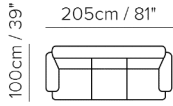

■ Vers. 254

■ Vers. 005

■ Vers. 668+489+287

KOMPONENTY

---

**064/254**

**009/239**

**005/235**

## PODROBNOSTI

- potahový materiál si můžete zvolit z kolekce italských kůží a látek
- nabízí komfort v podobě měkkého nebo tvrdého sezení
- výplň sedačky / sedáky, záda, područky / tvoří polyuretanová pěna
- sedací souprava má zabudované postelové mechanismy - zádové opěrky se při rozložení schovávají pod postel, je zde také úložný prostor pro polštáře
- v nabídce sedací soupravy jsou následující typy matrací:  
 Matrace Greenplus - rozměry 140 x 195 x 11 cm, 160 x 195 x 11 cm  
 Matrace Memory / paměťové / - rozměry 140 x 195 x 11 cm, 160 x 195 x 11 cm
- nohy k sedací soupravě jsou vysoké 12 cm v provedení:  
 u základní verze: 09 ořech / 18 wenge  
 2.option verze: 78 černý chrom