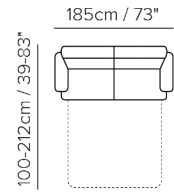

■ Vers. 254

■ Vers. 005

■ Vers. 668+489+287

KOMPONENTY

---

**064/254**

**009/239**

**005/235**

**003/233**

**264/527**  
**529/548**

**266/530**  
**550/666**

## PODROBNOSTI

- potahový materiál si můžete zvolit z kolekce italských kůží a látek
- nabízí komfort v podobě měkkého nebo tvrdého sezení
- výplň sedačky / sedáky, záda, područky / tvoří polyuretanová pěna
- sedací souprava má zabudované postelové mechanismy - zádové opěrky se při rozložení schovávají pod postel, je zde také úložný prostor pro polštáře
- v nabídce sedací soupravy jsou následující typy matrací:  
 Matrace Greenplus - rozměry 140 x 195 x 11 cm, 160 x 195 x 11 cm  
 Matrace Memory / paměťové / - rozměry 140 x 195 x 11 cm, 160 x 195 x 11 cm
- nohy k sedací soupravě jsou vysoké 12 cm v provedení:  
 u základní verze: 09 ořech / 18 wenge  
 2.option verze: 78 černý chrom