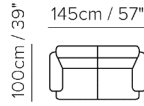

■ Vers. 254

■ Vers. 005

■ Vers. 668+489+287

KOMPONENTY

---

**064/254**

**009/239**

**005/235**

## PODROBNOSTI

- potahový materiál si můžete zvolit z kolekce italských kůží a látek
- nabízí komfort v podobě měkkého nebo tvrdého sezení
- výplň sedačky / sedáky, záda, područky / tvoří polyuretanová pěna
- sedací souprava má zabudované postelové mechanismy - zádové opěrky se při rozložení schovávají pod postel, je zde také úložný prostor pro polštáře
- v nabídce sedací soupravy jsou následující typy matrací:  
 Matrace Greenplus - rozměry 140 x 195 x 11 cm, 160 x 195 x 11 cm  
 Matrace Memory / paměťové / - rozměry 140 x 195 x 11 cm, 160 x 195 x 11 cm
- nohy k sedací soupravě jsou vysoké 12 cm v provedení:  
 u základní verze: 09 ořech / 18 wenge  
 2.option verze: 78 černý chrom