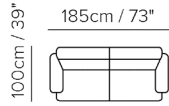

■ Vers. 254

■ Vers. 005

■ Vers. 668+489+287

KOMPONENTY

---

**064/254**

**009/239**

**005/235**

## PODROBNOSTI

- potahový materiál si můžete zvolit z kolekce italských kůží a látek
- nabízí komfort v podobě měkkého nebo tvrdého sezení
- výplň sedačky / sedáky, záda, područky / tvoří polyuretanová pěna
- sedací souprava má zabudované postelové mechanismy - zádové opěrky se při rozložení schovávají pod postel, je zde také úložný prostor pro polštáře
- v nabídce sedací soupravy jsou následující typy matrací:  
 Matrace Greenplus - rozměry 140 x 195 x 11 cm, 160 x 195 x 11 cm  
 Matrace Memory / paměťové / - rozměry 140 x 195 x 11 cm, 160 x 195 x 11 cm
- nohy k sedací soupravě jsou vysoké 12 cm v provedení:  
 u základní verze: 09 ořech / 18 wenge  
 2.option verze: 78 černý chrom