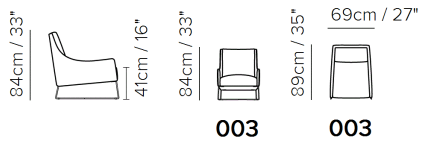

KOMPONENTY